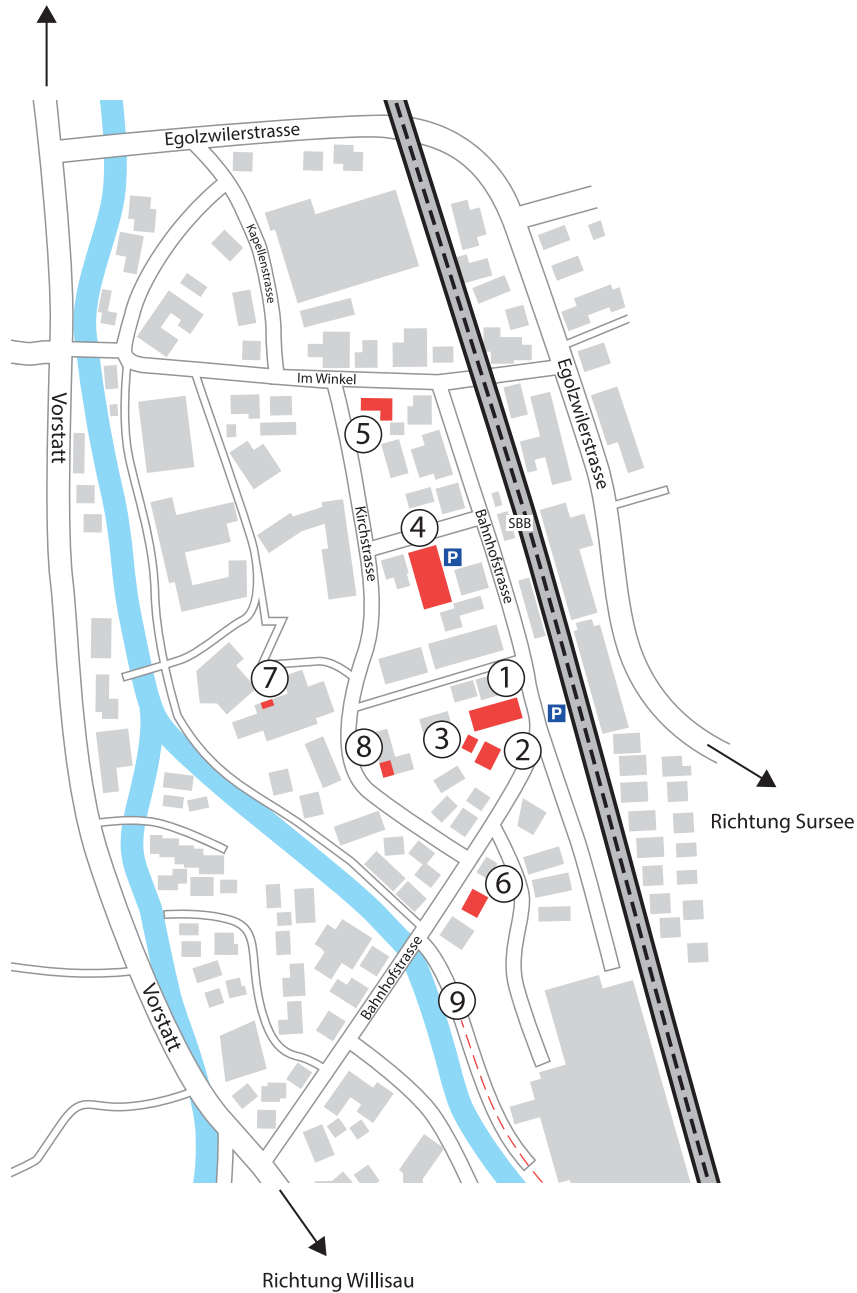

Richtung Dagmersellen

1 Zentro Erica

Bahnhofstrasse 20

Verwaltung
Werkstatt Erwachsene
Wohnen Erwachsene
Berufsbildung Hauswirtschaft
Villa-Shop

2 Wohnen Berufsbildung Villa Erica

Bahnhofstrasse 22

3 Lehrbetrieb Gastronomie

Bahnhofstrasse 22

4 Schul- und Berufsbildungszentrum SBZ

Bahnhofstrasse 8

Sekundarschule Schulleitung
Sekundarschule Tagesschulklasse „Morger“
Lehrbetrieb Schriftenatelier
Lehrbetrieb Malerei, T 079 934 30 98
Lehrbetrieb Technischer Dienst/Betriebswartung
Förderunterricht Berufsbildung
Kunst-/Maltherapie

5 Villa Morger

Im Winkel 12

Sekundarschule Tagesstruktur

6 Villa Louise

Bahnhofstrasse 29

Wohngruppe Erwachsene

7 Sekundarschule Tagesschulklasse „Wegerer“

Kirchstrasse 2

8 Sekundarschule Tagesstruktur „Wegerer“

Kirchstrasse 3

9 Motivationspfad „a de Wegerer“

Startpunkt Richtung Schötz