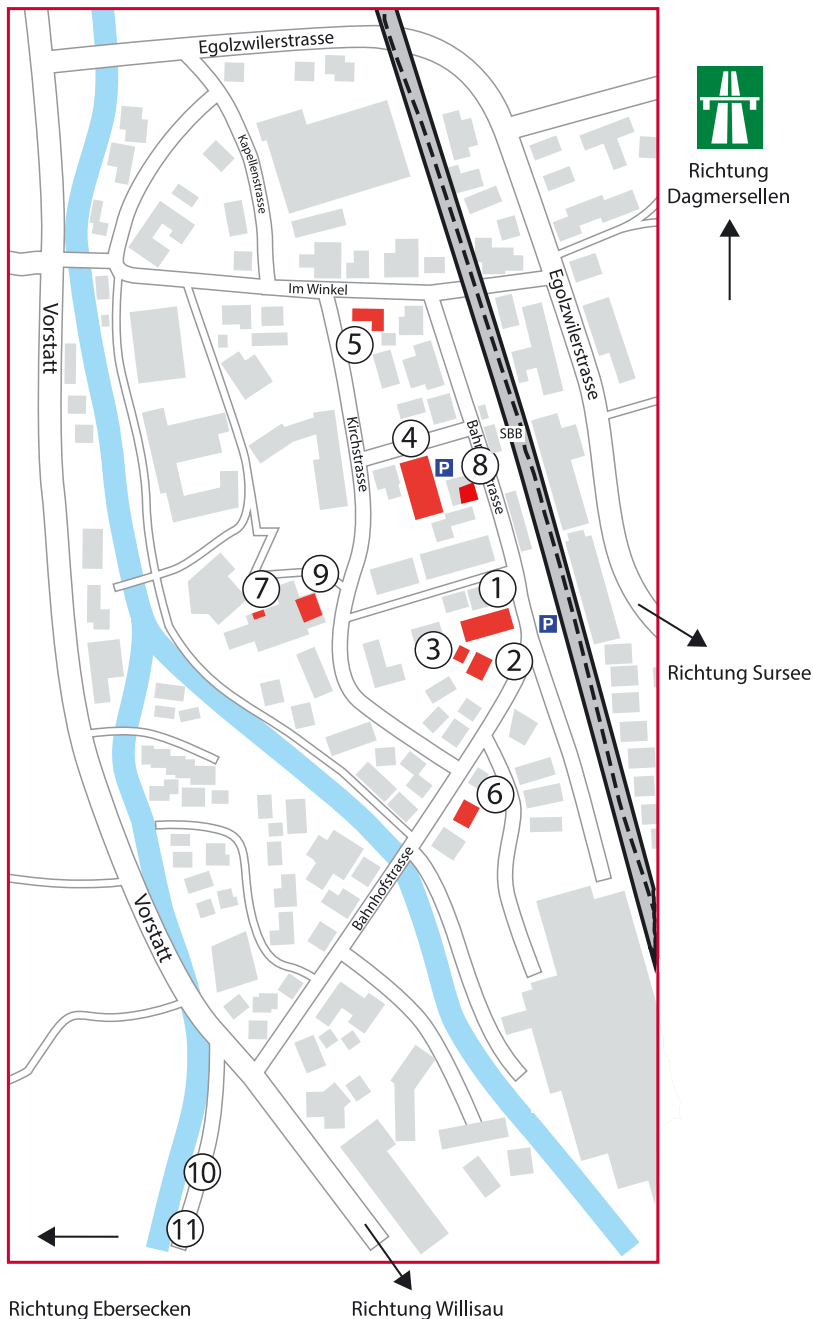

Standorte Stiftung Villa Erica

Nebikon

- 1 Zentro Erica**
Empfang / Verwaltung / Zentrale T 062 836 62 00
Arbeit Werkstatt T 062 836 97 01
Wohnen Erwachsene T 062 836 62 40
Hauswirtschaft - Hotellerie T 062 836 97 20
Villa Shop T 062 836 62 21
- 2 Villa Erica**
Bahnhofstrasse 22, Nebikon
Wohnen Berufsbildung T 062 836 97 30
- 3 Villa Erica Kutscherhaus**
Bahnhofstrasse 22, Nebikon
Gastronomie T 062 836 62 11
Fachstelle Job Coaching T 062 836 62 12
Fachstelle Berufliche Integration T 062 836 62 13
- 4 Schul- und Berufsbildungszentrum SBZ**
Bahnhofstrasse 8, Nebikon
Schulleitung und -sekretariat T 062 836 97 47
Tagesschule Wegere T 062 836 97 45
Werbetechnik T 062 836 62 34
Malerei T 062 836 97 05
Technischer Dienst T 062 836 97 10
Förderunterricht Berufsbildung T 062 836 62 33
- 5 Villa Morger**
Im Winkel 12, Nebikon
Tagesschule & Tagesstruktur Morger
T 062 836 97 17
- 6 Villa Louise**
Bahnhofstrasse 29, Nebikon
Wohngruppe Erwachsene T 062 836 62 15
- 7 Gemeindezentrum**
Kirchplatz 3
Tagesstruktur Wegere T 062 836 97 55
- 8 Bahnhofstrasse 10B, Nebikon**
Tagesschule Wegere T 062 836 97 46
- 9 Kirchstrasse 15, Nebikon**
Tagesschule & Tagesstruktur Luthere T 062 836 97 60

Standorte ausserhalb von Nebikon:

- 10 Hofmattweg 18, Gettnau**
Garten- und Landschaftsbau T 062 836 97 04
- 11 Schulhaus 1, Ebersecken**
Tagesschule & Tagesstruktur Ricke T 062 836 97 88